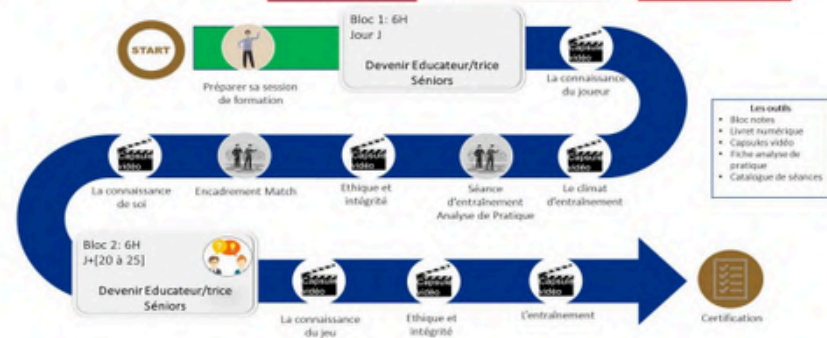

SAISON 2023-2024 ANIMATEUR

DECouvrez LA BOUTIQUE NIKE X FFF

NE(E) LE 19/06/1983 CLUB STE GENEVIEVE SPORTS N° DE LICENCIÉ(E) 1022165954

SAISON 2023-2024 EDUCATEUR FEDERAL

DECouvrez LA BOUTIQUE NIKE X FFF

NE(E) LE 19/06/1983 CLUB STE GENEVIEVE SPORTS N° DE LICENCIÉ(E) 1022165954

90 €

#12VOF