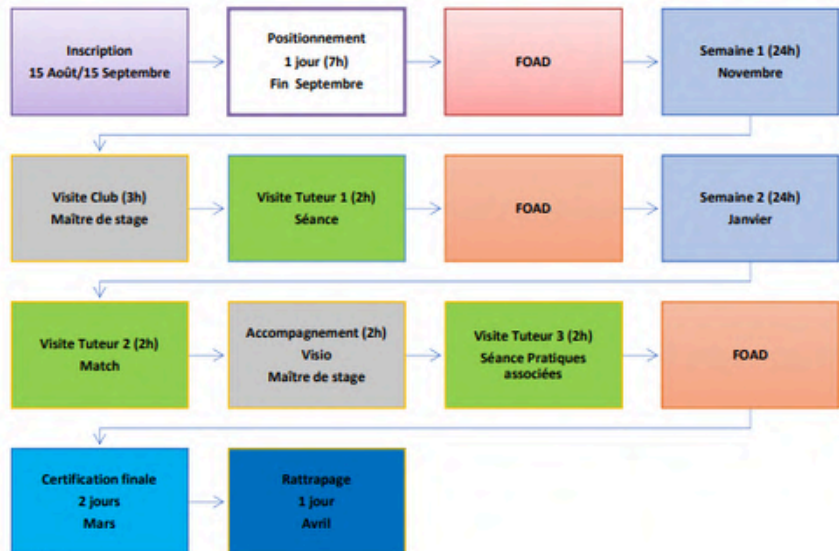

90 Á 180 €

Gardiens De But

Préparation Physique

DIPLÔMES FÉDÉRAUX (DF)

161H
ESPACÉES
SUR 8 MOIS

PRÉSENTIEL

DISTANTIEL

STAGE CLUB

Responsable École de Football

Coach Jeunes

Coach Seniors

#DVOF

FORMATIONS

VOUS ÊTES DÉJÀ DIPLÔMÉS ? DES ÉQUIVALENCES EXISTENT.

ÉQUIVALENCE ANCIENNE FILIÈRE – NOUVELLE FILIÈRE

Je suis éducateur ou éducatrice et j'ai: