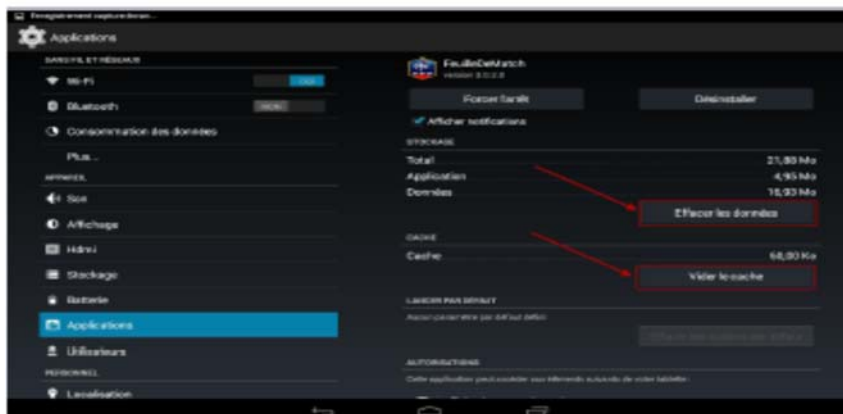

- Effacer les données et vider le cache