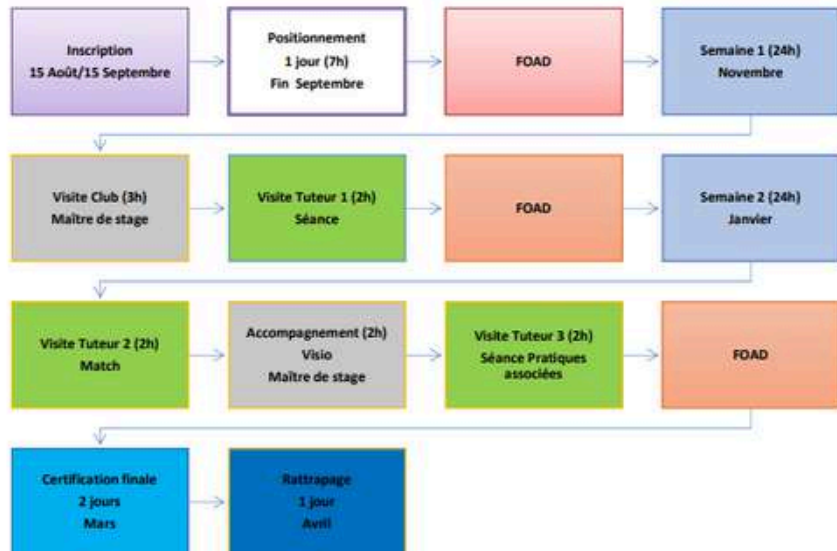

DISTANTIEL

STAGE CLUB

Responsable École de Football

Coach Jeunes

Coach Seniors

#DVOF

FORMATIONS

VOUS ÊTES DÉJÀ DIPLÔMÉS ? DES ÉQUIVALENCES EXISTENT.

ÉQUIVALENCE ANCIENNE FILIÈRE – NOUVELLE FILIÈRE

Je suis éducateur ou éducatrice et j'ai:

() Si j'ai attesté les 2 modules d'un même CFF, je peux passer la certification jusqu'en 2027.*

- Attesté le module U7
- Attesté le module Animateur/trice fédéral
- Certifié le Certificat Fédéral Football 1(*)
- Certifié le certificat Fédéral Football 4 (*)