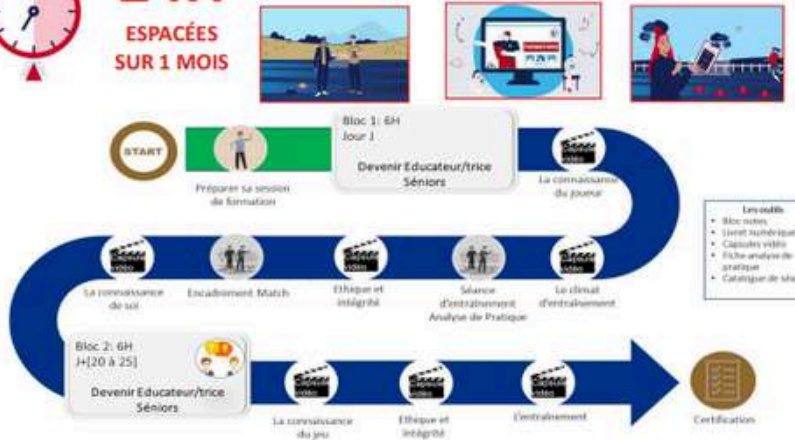

CERTIFICATS FÉDÉRAUX INITIATEURS (CFI)

24H ESPACÉES SUR 1 MOIS

PRÉSENTIEL 12H

DISTANTIEL 4H

STAGE CLUB 8H

Seniors	Pratique Foot à 11
U14-U19	Pratique Foot à 11
U10-U13	Pratique Foot à 8
U6-U9	Pratique Foot à 3,4,5
Projet Club