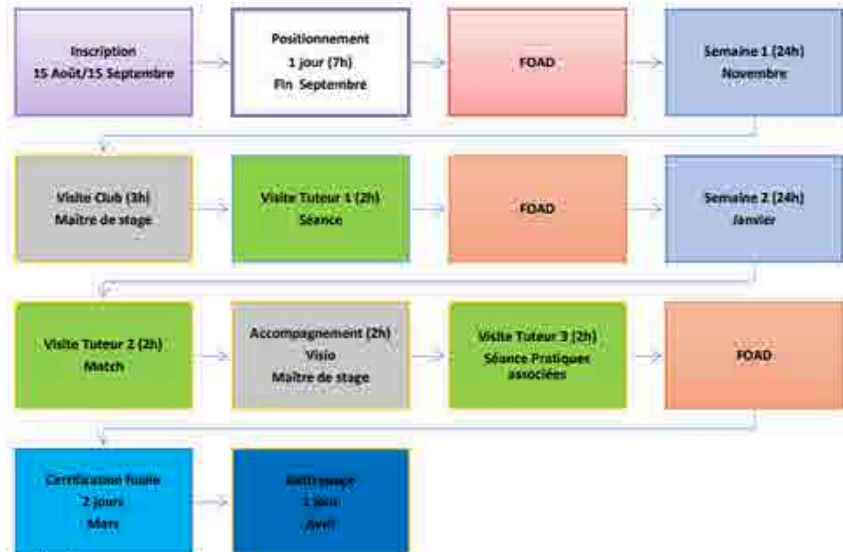

DISTANTIEL

STAGE CLUB

Responsable École de Football

Coach Jeunes

Coach Seniors

#DVOF

FORMATIONS

VOUS ÊTES DÉJÀ DIPLÔMÉS ? DES ÉQUIVALENCES EXISTENT.

ÉQUIVALENCE ANCIENNE FILIÈRE – NOUVELLE FILIÈRE

Je suis éducateur ou éducatrice et j'ai:

() Si j'ai attesté les 2 modules d'un même CFF, je peux passer la certification jusqu'en 2027.*

- Attesté le module U7
- Attesté le module Animateur/trice fédéral
- Certifié le Certificat Fédéral Football 1(*)
- Certifié le certificat Fédéral Football 4 (*)