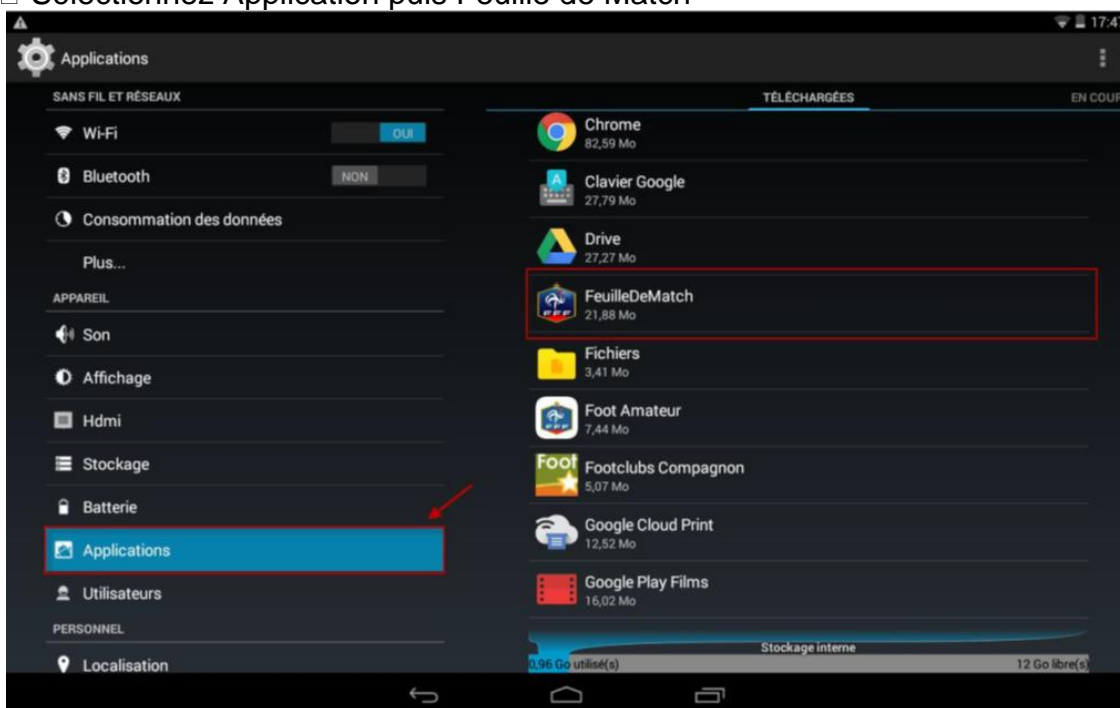

Au bout d'un certain temps, le système peut se bloquer et des anomalies diverses et variées apparaissent.

Pour éviter cela il faut où « effacer les données "et "vider le cache" de l'application ce qui permet de libérer de la mémoire et d'éviter un bon nombre de ces problèmes.

Donc de temps en temps, avant d'effectuer une synchronisation, vous pouvez nettoyer la mémoire de la FMI.

Mode opératoire

PREREQUIS

1-Se connecter à l'application feuille de match et appuyer sur transmettre si vous avez une préparation à transmettre.

2-Vérifier que vous n'avez aucun match « en cours ».

3-Fermer l'application

Allez dans paramètres de la tablette.

□ Sélectionnez Application puis Feuille de Match

□ Effacer les données et vider le cache

- Revenir à l'écran d'accueil puis sur l'application FMI.