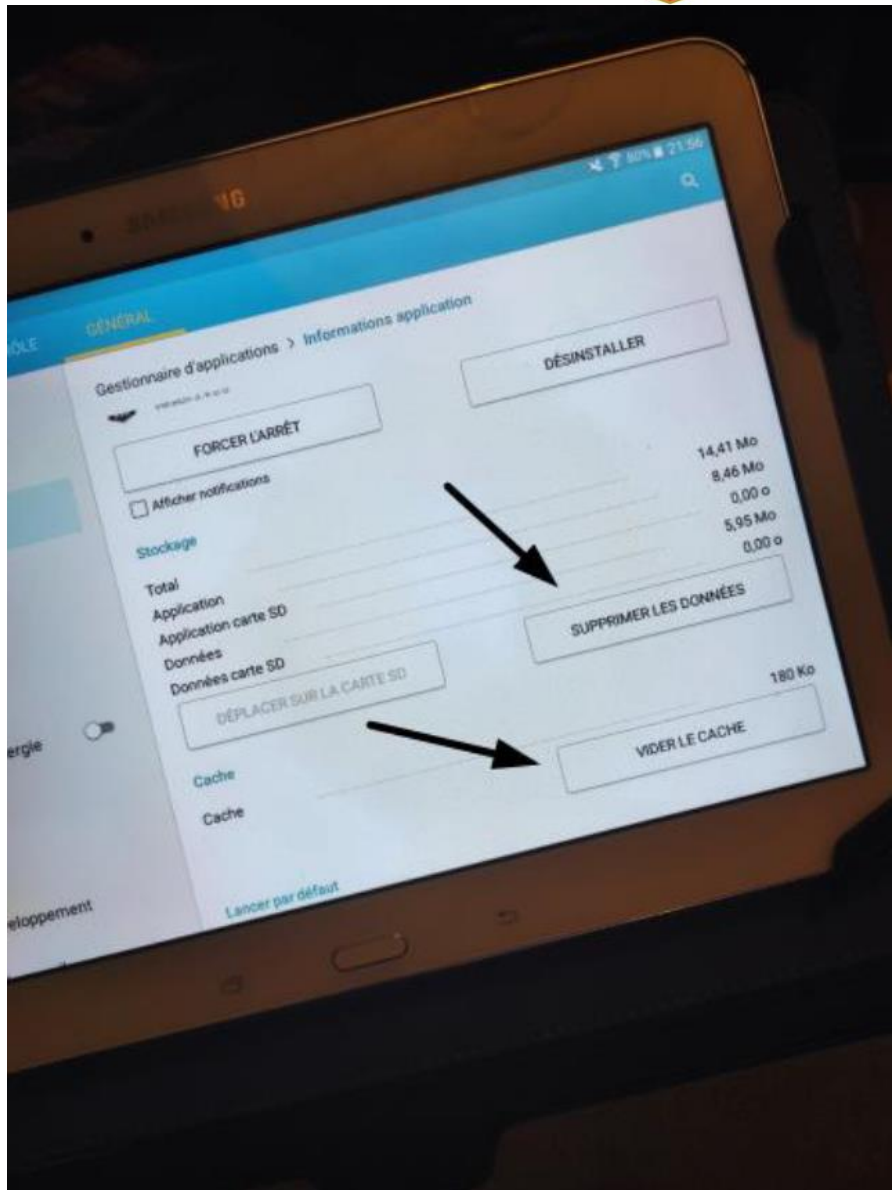

AUTRES TABLETTES

- Allez dans paramètres de la tablette.

- Allez dans menu gestionnaire d'applications puis application Feuille de match

- Supprimer les données et Vider le cache

**Réouvrir la session utilisateur sur Feuille de Match et récupérer les rencontres
La récupération se termine en quelques secondes !**