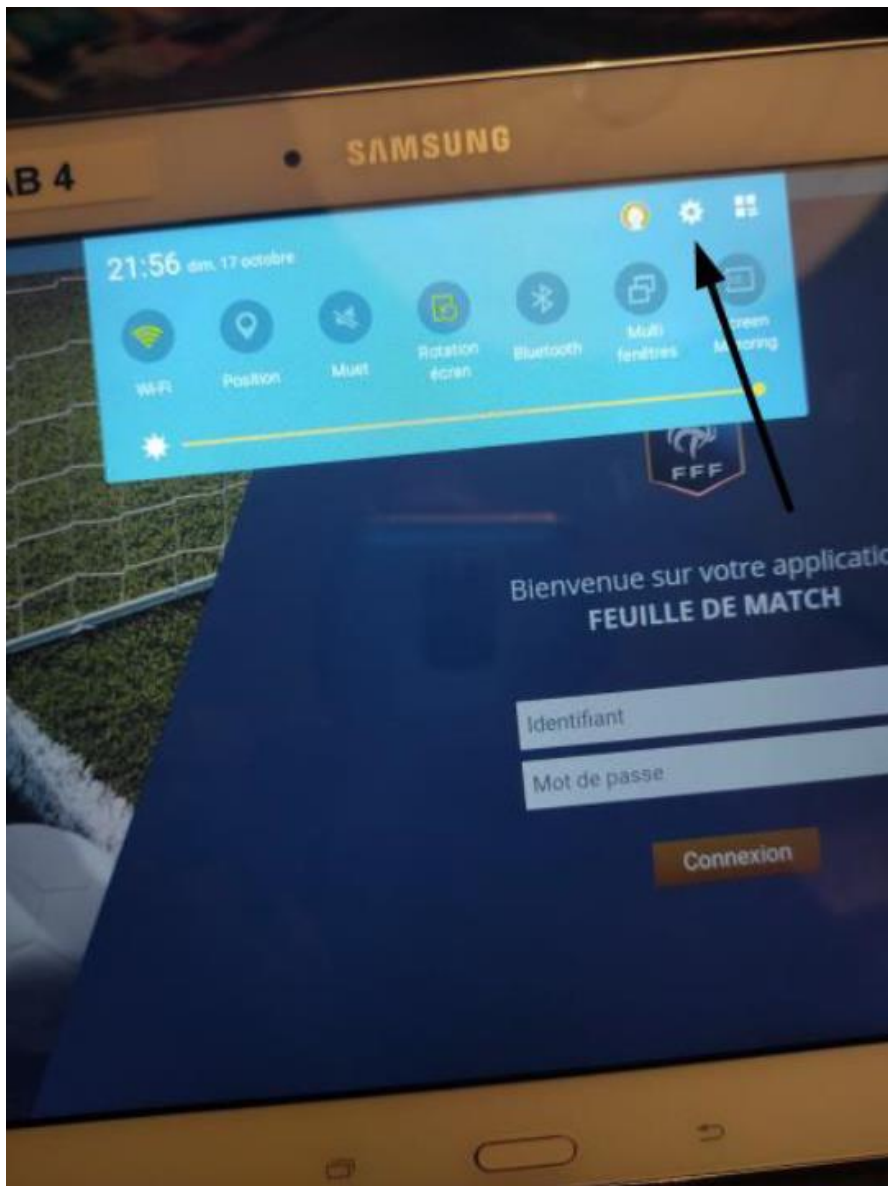

- Allez dans menu gestionnaire d'applications puis application Feuille de match