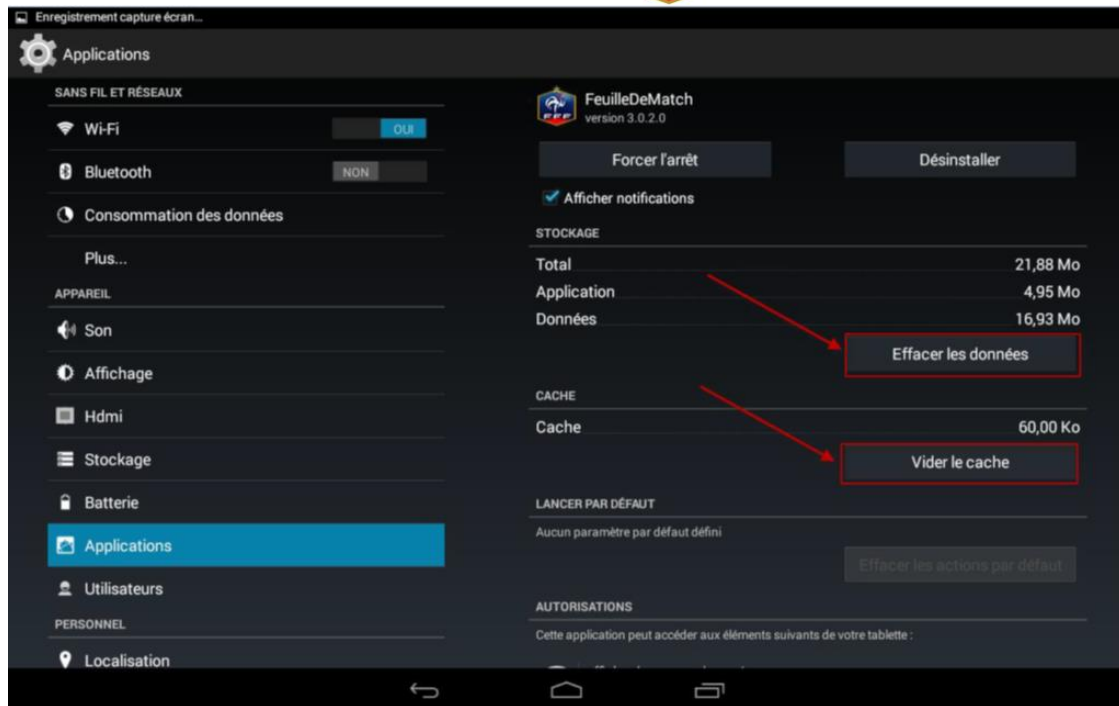

2-Vérifier que vous n'avez aucun match « en cours ».

3-Fermer l'application

Allez dans paramètres de la tablette.

□ Sélectionnez Application puis Feuille de Match

□ Effacer les données et vider le cache

- Revenir à l'écran d'accueil puis sur l'application FMI.