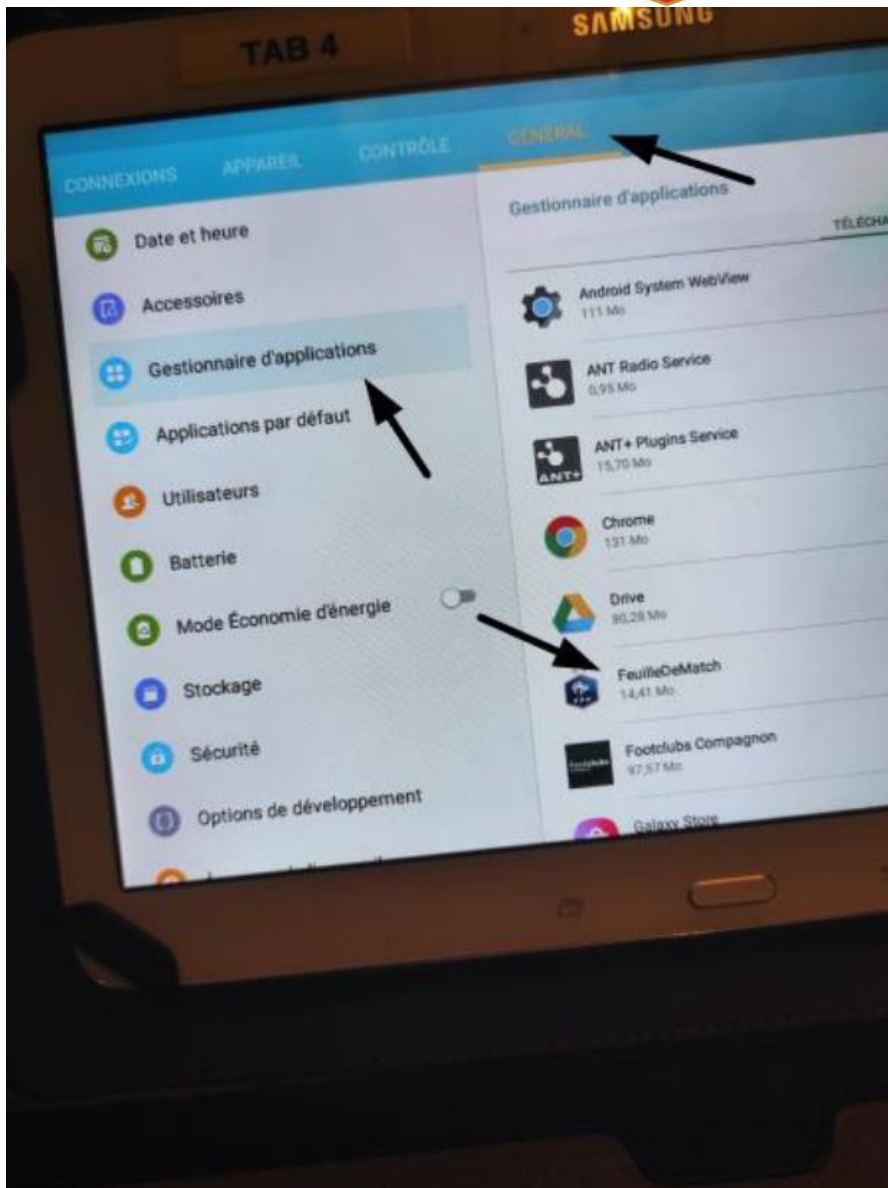

- ☐ Supprimer les données et Vider le cache